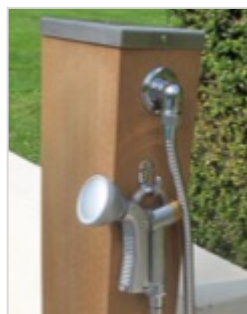

EQUIPEMENT	Douchette à gâchette avec arrêt automatique Robinet rince-pieds
MATÉRIAUX	Iroko, laiton chromé Douchette en aluminium anodisé Visserie inox A4 qualité marine
DIMENSIONS	Structure : larg.17 x côté 11 x h100 cm Flexible douchette : 150 cm Hauteur entre base et robinet RP : 50 cm Base de fixation avec 3 trous (Ø 6 mm) : 11,5 cm x 7,5 cm
POIDS	8 kg
COLISAGE	1 carton : 110 x 33 x 25 cm Poids : 10 kg
OPTIONS	Régulateur d'eau chaude Housse Borne California Caillebotis 75 x 80 cm

OPTION REGULATEUR D'EAU CHAUDE

Borne avec caillebotis

CONSEILS D'INSTALLATION

La Borne est livrée avec la possibilité de faire le branchement soit à la base arrière, soit par le dessous.

La Borne est livrée avec 3 goujons inox (Ø 6 mm, longueur 75 mm).