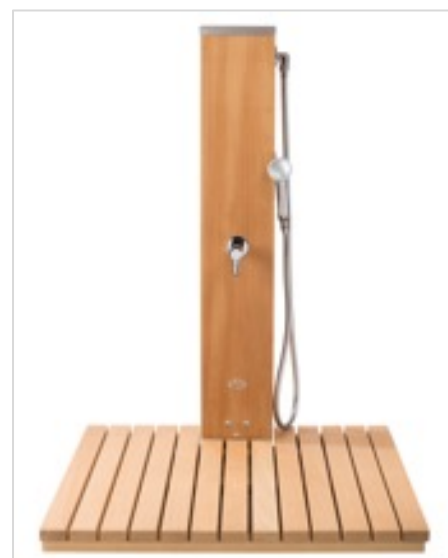

EQUIPEMENT	Douchette à gâchette avec arrêt automatique Robinet rince-pieds
MATÉRIAUX	Iroko, laiton chromé Douchette en aluminium anodisé Visserie inox A4 qualité marine
DIMENSIONS	Structure : larg.17 x côté 11 x h100 cm Flexible douchette : 150 cm Hauteur entre base et robinet RP : 50 cm Base de fixation avec 3 trous (Ø 6 mm) : 11,5 cm x 7,5 cm
POIDS	8 kg
COLISAGE	1 carton : 110 x 33 x 25 cm Poids : 10 kg
OPTIONS	Régulateur d'eau chaude Housse Borne California Caillebotis 75 x 80 cm

OPTION REGULATEUR D'EAU CHAUDE

Borne avec caillebotis

CONSEILS D'INSTALLATION

La Borne est livrée avec la possibilité de faire le branchement soit à la base arrière, soit par le dessous.

La Borne est livrée avec 3 goujons inox (Ø 6 mm, longueur 75 mm).

Branchement à la base arrière.

Branchement par le dessous.

3 goujons de fixation