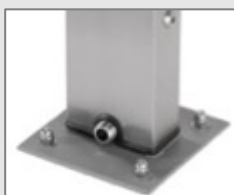

EQUIPEMENT	Douchette à gâchette avec arrêt automatique Robinet rince-pieds
MATÉRIAUX	Inox brossé 316L qualité marine Douchette en aluminium anodisé Visserie inox A4 qualité marine
DIMENSIONS	Structure : larg.10 x côté 5 x h100 cm Flexible douchette : 150 cm Hauteur entre base et robinet RP : 50 cm Base de fixation avec 4 trous (Ø 12 mm) : 15x15 cm
POIDS	7,8 kg
COLISAGE	1 carton : 110 x 28 x 15 cm Poids : 10 kg
OPTIONS	Régulateur d'eau chaude Housse Borne Riva Caillebotis 80 x 80 cm

OPTION REGULATEUR D'EAU CHAUDE

CONSEILS D'INSTALLATION

La Borne est livrée avec la possibilité de faire le branchement soit à la base arrière, soit par le dessous.

La Borne est livrée avec 4 goujons inox (Ø 10 mm, longueur 96 mm).

Branchement à la base arrière.

Branchement par le dessous.

4 goujons de fixation