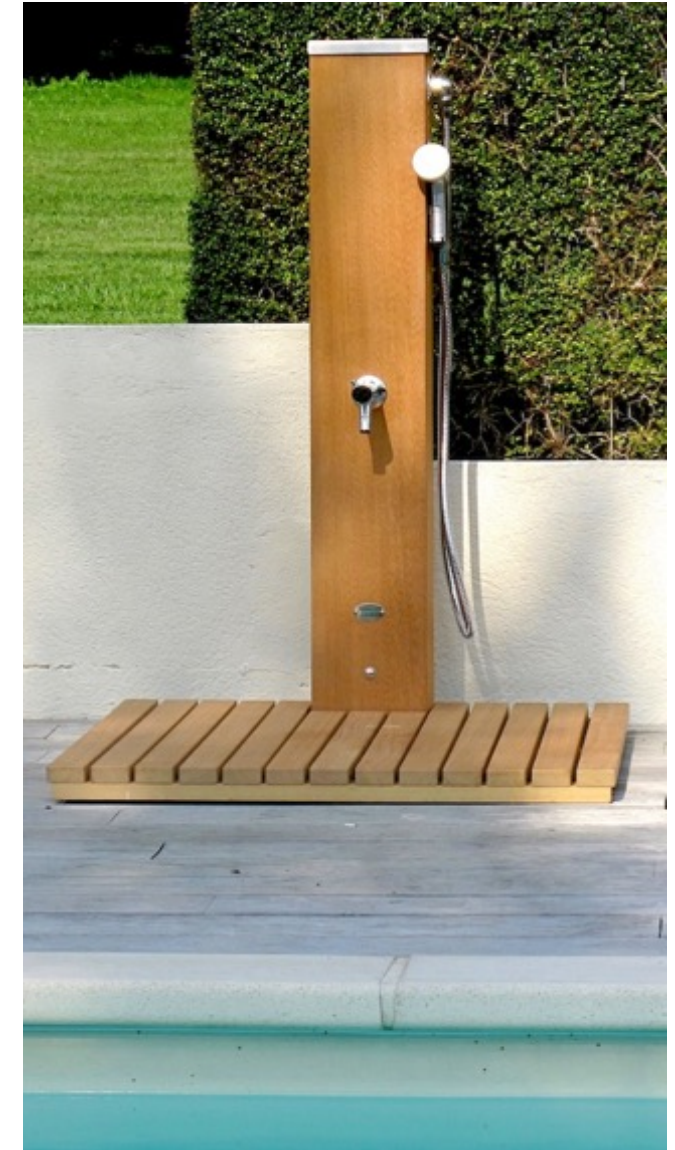

# BORNE IROKO

## HAUTEUR 1M00

Bois exotique d'Afrique, l'iroko prend une belle couleur ambrée au soleil. Structure robuste aux belles proportions, 16 cm de large en façade, épaisseur du bois 24 mm. La hauteur de 1m00 est une solution alternative à la douche haute classique. Elle prend peu de place et permet une installation discrète. Cette borne est équipée d'un robinet ¼ de tour qui fait office de point d'eau et d'une douchette à main. La masse d'eau libérée par la petite pomme de douche procure une sensation extrêmement douce au contact de la peau comme une grosse mousse rafraîchissante...

Version standard :  
Douchette à main en aluminium anodisé  
Robinet rince-pieds ¼ de tour  
Support de fixation terrasse

Options :  
Équipement avec mitigeur pour EC/EF  
Caillebotis 75 x 80 cm

Raccordement(s) à la base arrière ou par le sol, au choix.

Hauteur : 1m00

Largeur façade : 16 cm

Robinet rince-pieds contemporain

Longueur du flexible de douche : 1m50

Poids : 10 kg

- 1// Raccordement base arrière 1 entrée
- 2// Raccordement par le dessous 1 entrée
- 3// Raccordement base arrière 2 entrées
- 4// Raccordement par le dessous 2 entrées
- 5// Equipement avec mitigeur pour EC/EF