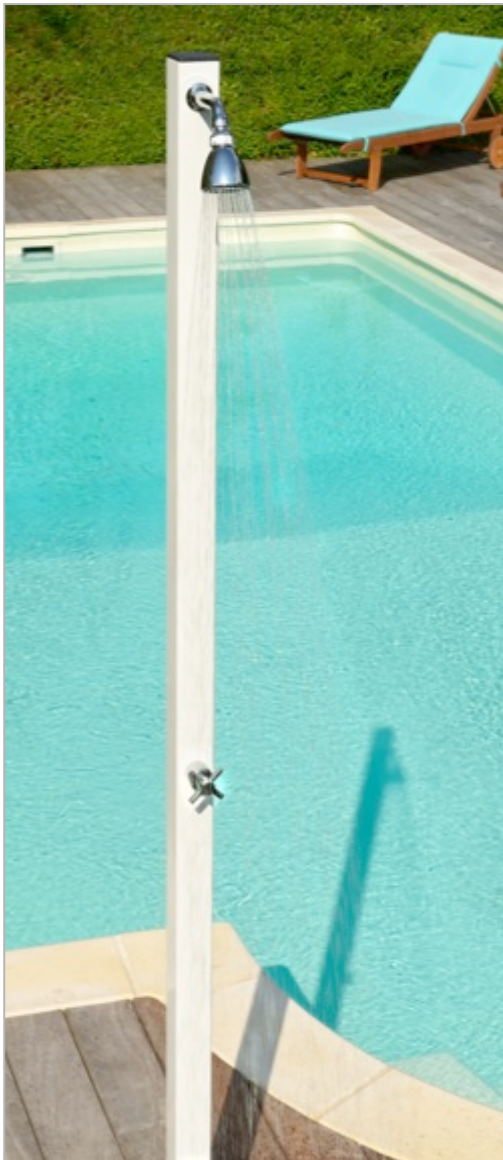

QUARTZ EN ACIER GALVANISE

**Cette douche est proposée dans toutes
les couleurs du nuancier RAL**

Voici un modèle au design industriel en acier galvanisé. La galvanisation à chaud est un procédé efficace qui consiste à immerger l'acier dans le zinc fondu à 450°C. Ce traitement en immersion permet une longévité exceptionnelle, une résistance unique aux chocs, une protection remarquable contre la corrosion. Fine et élégante, la douche QUARTZ s'adaptera parfaitement à l'environnement et charmera les amateurs de ce style urbain. La ligne minimaliste de cette douche lui permet d'être installée de manière discrète n'importe où sur la terrasse ou dans le jardin. Elle est équipée d'une petite pomme de douche anticalcaire orientable et d'un robinet ¼ de tour très fonctionnel. Le raccordement se fait à la base arrière avec un simple raccord rapide pour brancher un tuyau de jardin ou directement par le sol pour une installation de plomberie fixe.

Version standard :

En acier galvanisé, équipée avec 1 robinet ¼ de tour, pomme de douche orientable diam.68 mm et support de fixation terrasse

Les options :

- * Equipement douchette à main
- * Equipement robinet rince-pieds
- * Mise en couleur du nuancier RAL

Structure carrée de 60 x 60 mm
Pomme de douche anticalcaire orientable
de diam. 68 mm
Hauteur 2m07
Poids 13 kg