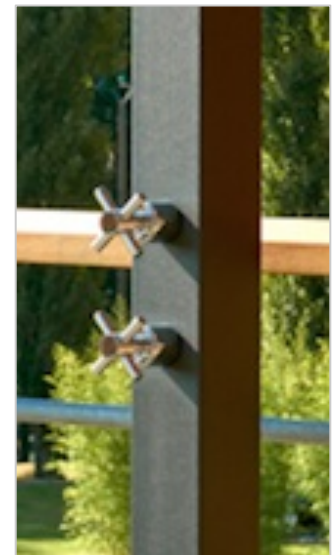

QUARTZ80 EN ACIER GALVANISE GRIS GRAPHITE

NOUVEAUTE 2017

La douche **QUARTZ80** est réalisée en acier galvanisé thermolaqué Gris Graphite, couleur gris ardoise mat avec un effet de matière finement pigmentée de noir. Cette technique de double traitement de surface, réalisée à haute température, crée un bouclier efficace contre la corrosion, garantit une protection de longue durée et demande très peu d'entretien. Toutes les autres couleurs du nuancier RAL sont réalisables sur demande, en option.

La ligne minimaliste de cette douche permet une installation discrète n'importe où sur la terrasse ou dans le jardin. Elle est équipée d'une petite pomme de douche anticalcaire orientable et d'un robinet $\frac{1}{4}$ de tour très souple. Le raccordement se fait à la base arrière avec un raccord rapide pour brancher un tuyau de jardin ou directement par le sol pour une installation de plomberie fixe.

Structure carrée de 80 x 80 mm
Hauteur 2m07
Poids 18 kg

Version standard :

Robinet $\frac{1}{4}$ de tour, pomme de douche orientable diam.68 mm et support de fixation terrasse

Les options :

Robinet temporisé
Equipement EC/EF avec 2 robinets $\frac{1}{4}$ de tour
Equipement douchette à main
Equipement robinet rince-pieds
Autre couleur du nuancier RAL