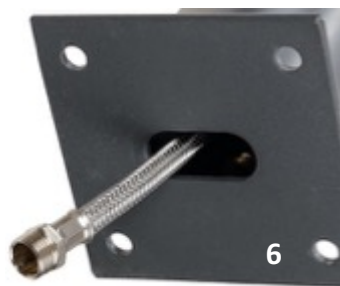

QUARTZ80 GRAPHITE

HAUTEUR 2M07

La douche QUARTZ80 est réalisée en acier galvanisé thermolaqué Gris Graphite, couleur gris ardoise mat avec un effet de matière finement pigmentée de noir. Cette technique de double traitement de surface, réalisée à haute température, crée un bouclier efficace contre la corrosion, garantit une protection de longue durée et demande très peu d'entretien. La ligne minimaliste de cette douche permet une installation discrète n'importe où sur la terrasse ou dans le jardin. Elle est équipée d'une petite pomme de douche anticalcaire orientable et d'un robinet ¼ de tour très souple. Le raccordement se fait à la base arrière avec un raccord rapide pour brancher un tuyau de jardin ou directement par le sol pour une installation de plomberie fixe.

Version standard :
Équipée d'un robinet 1/4 de tour à 4 branches
Pomme de douche diam. 68 mm orientable
Support de fixation terrasse

Options :

Equipement EC/EF avec 2 robinets ¼ de tour

Equipement avec robinet thermostatique

Robinet temporisé

Equipement douchette à main

Robinet rince-pieds contemporain

Possibilité de changement de couleur (nuancier RAL)

Raccordement(s) à la base arrière ou par le sol, au choix.

Structure carrée 80 x 80 mm

Pomme de douche anticalcaire diam. 68 mm

Poignée ¼ de tour à 4 branches

Hauteur : 2m07

Poids : 16 kg

- 1// Pomme de douche diam ; 68 mm anticalcaire
- 2// Robinet ¼ de tour à 4 branches
- 3// Equipement EC/EF 2 robinets à 4 branches
- 4// Equipement avec robinet thermostatique
- 5// Raccordement à la base arrière
- 6// Raccordement par le dessous