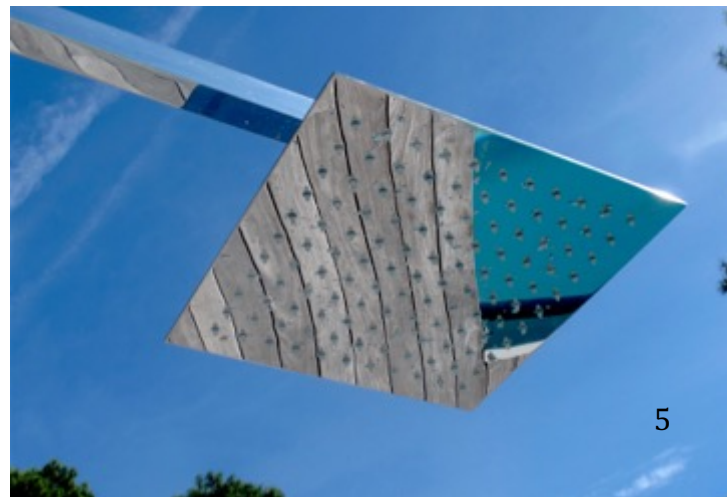

## HAUTEUR 2M20

La douche WALLY est réalisée en acier galvanisé thermolaqué Gris Graphite, couleur gris ardoise mat avec un effet de matière finement pigmentée de noir. Cette technique de double traitement de surface, réalisée à haute température, crée un bouclier efficace contre la corrosion, garantit une protection de longue durée et demande très peu d'entretien. Toutes les autres couleurs du nuancier RAL sont réalisables sur demande, en option.

Très élégante, cette douche, carrée des pieds à la tête, est d'une grande simplicité dans les formes : structure de 80 x 80 mm, pomme de douche 20 x 20 cm, bras de douche carré, poignée de robinet carré, base de fixation carrée de 15 x 15 cm.

Raccordement à la base arrière ou par le sol, au choix, avec un tuyau de jardin ou sur une installation de plomberie fixe.

Version standard :  
Équipée d'un robinet 1/4 de tour avec poignée carrée  
Pomme de douche carrée 20 x 20 cm  
Support de fixation terrasse

Options :

- Équipement EC/EF avec 2 robinets ¼ de tour
- Équipement avec robinet thermostatique
- Robinet temporisé
- Équipement douchette à main
- Robinet rince-pieds contemporain
- Pomme de douche carrée 25 x 25 cm
- Possibilité de changement de couleur ( nuancier RAL )