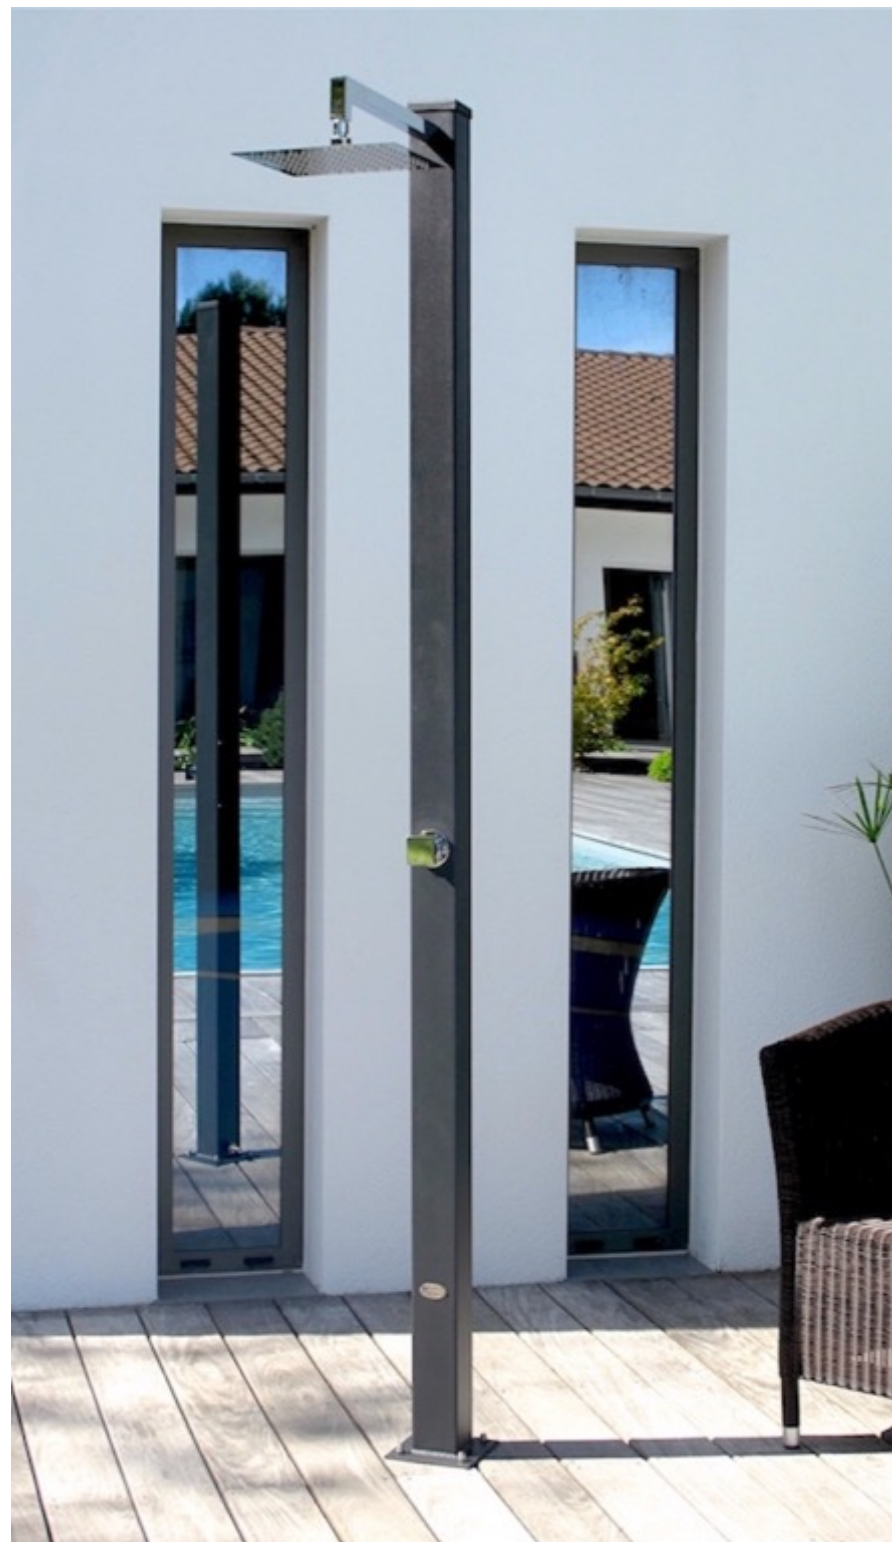

Options :

- Équipement EC/EF avec 2 robinets ¼ de tour
- Équipement avec robinet thermostatique
- Robinet temporisé
- Équipement douchette à main
- Robinet rince-pieds contemporain
- Pomme de douche carrée 25 x 25 cm
- Possibilité de changement de couleur (nuancier RAL)

Raccordement(s) à la base arrière ou par le sol, au choix.

- Structure carrée 80 x 80 mm
- Pomme de douche anticalcaire 20 x 20 cm
- Poignée carrée
- Bras de douche carré
- Hauteur : 2m20
- Poids : 23 kg

- 1// Pomme de douche carrée 20 x 20 cm anticalcaire
- 2// Robinet ¼ de tour à poignée carrée
- 3// Équipement EC/EF
- 4// Équipement avec robinet thermostatique
- 5// Pomme de douche 25 x 25 cm