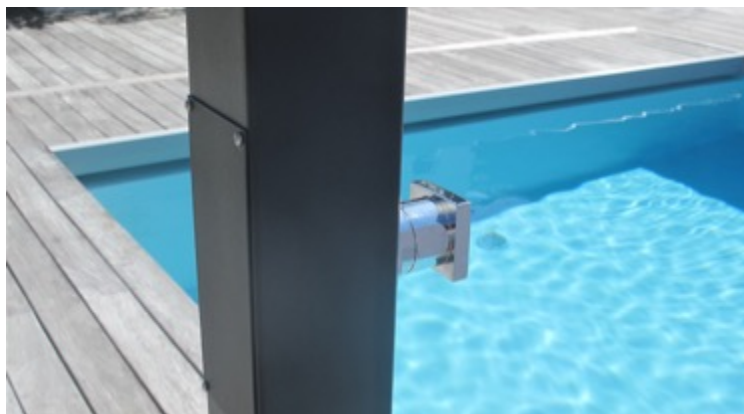

Options :

- Équipement EC/EF avec 2 robinets ¼ de tour
- Équipement avec robinet thermostatique
- Robinet temporisé
- Équipement douchette à main
- Robinet rince-pieds contemporain
- Pomme de douche carrée 25 x 25 cm
- Possibilité de changement de couleur (nuancier RAL)

Raccordement(s) à la base arrière ou par le sol, au choix.

- Structure carrée 80 x 80 mm
- Pomme de douche anticalcaire 20 x 20 cm
- Poignée carrée
- Bras de douche carré
- Hauteur : 2m20
- Poids : 23 kg

- 1// Pomme de douche carrée 20 x 20 cm anticalcaire
- 2// Robinet ¼ de tour à poignée carrée
- 3// Équipement EC/EF
- 4// Équipement avec robinet thermostatique
- 5// Pomme de douche 25 x 25 cm